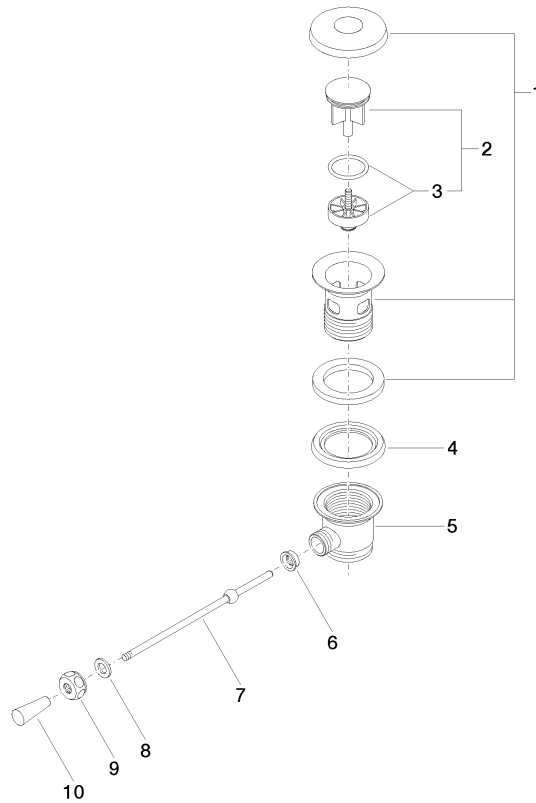

10 300 970

- lunghezza leva a ginocchio 185 mm

Solamente per lavabo con troppopieno.

Compatibile con: IMO, LULU, MADISON,  
MEM, TARA, CL.1, LISSÉ, VAIA, META,  
CYO

	Cromato	10 300 970-00
	Platinato spazzolato	10 300 970-06
	Platinato	10 300 970-08
	Ottone (Oro 23k)	10 300 970-09
	Dark Chrome	10 300 970-19
	Light Gold	10 300 970-26
	Light Gold spazzolato	10 300 970-27
	Ottone spazzolato (Oro 23k)	10 300 970-28
	Nero opaco	10 300 970-33
	Bronzo spazzolato	10 300 970-42
	Champagne spazzolato (Oro 22k)	10 300 970-46
	Champagne (Oro 22k)	10 300 970-47
	Cromo spazzolato	10 300 970-93
	Dark Platinum spazzolato	10 300 970-99

10 300 970

10 300 970

Parts for other finishes can be found here: Platinato spazzolato

### Elenco delle parti di ricambio

N.	Codice articolo	Denominazione	Quantità necessaria	Tempo di produzione
1	90 11 01 026 00-00	tazza	1	2
2	04 31 20 016 00-00	tappo	1	10
3	04 28 10 026 00 90	accessori	1	2
4	09 14 03 025 90	guarnizione	1	2
5	09 11 01 023-00	tazza	1	10
6	09 14 05 040 90	guarnizione	1	2
7	09 31 09 055-00	astina	1	10
8	09 30 11 049 90	rondella	1	2
9	09 23 30 003-00	dado	1	10
10	09 20 01 040-00	manopola	1	10